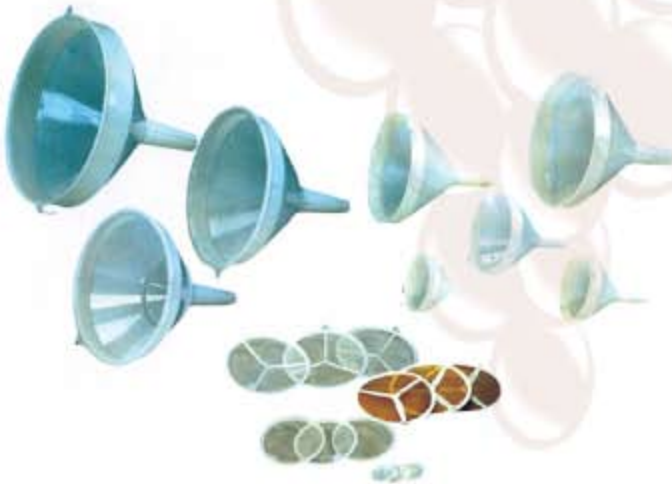

Инки и филтри